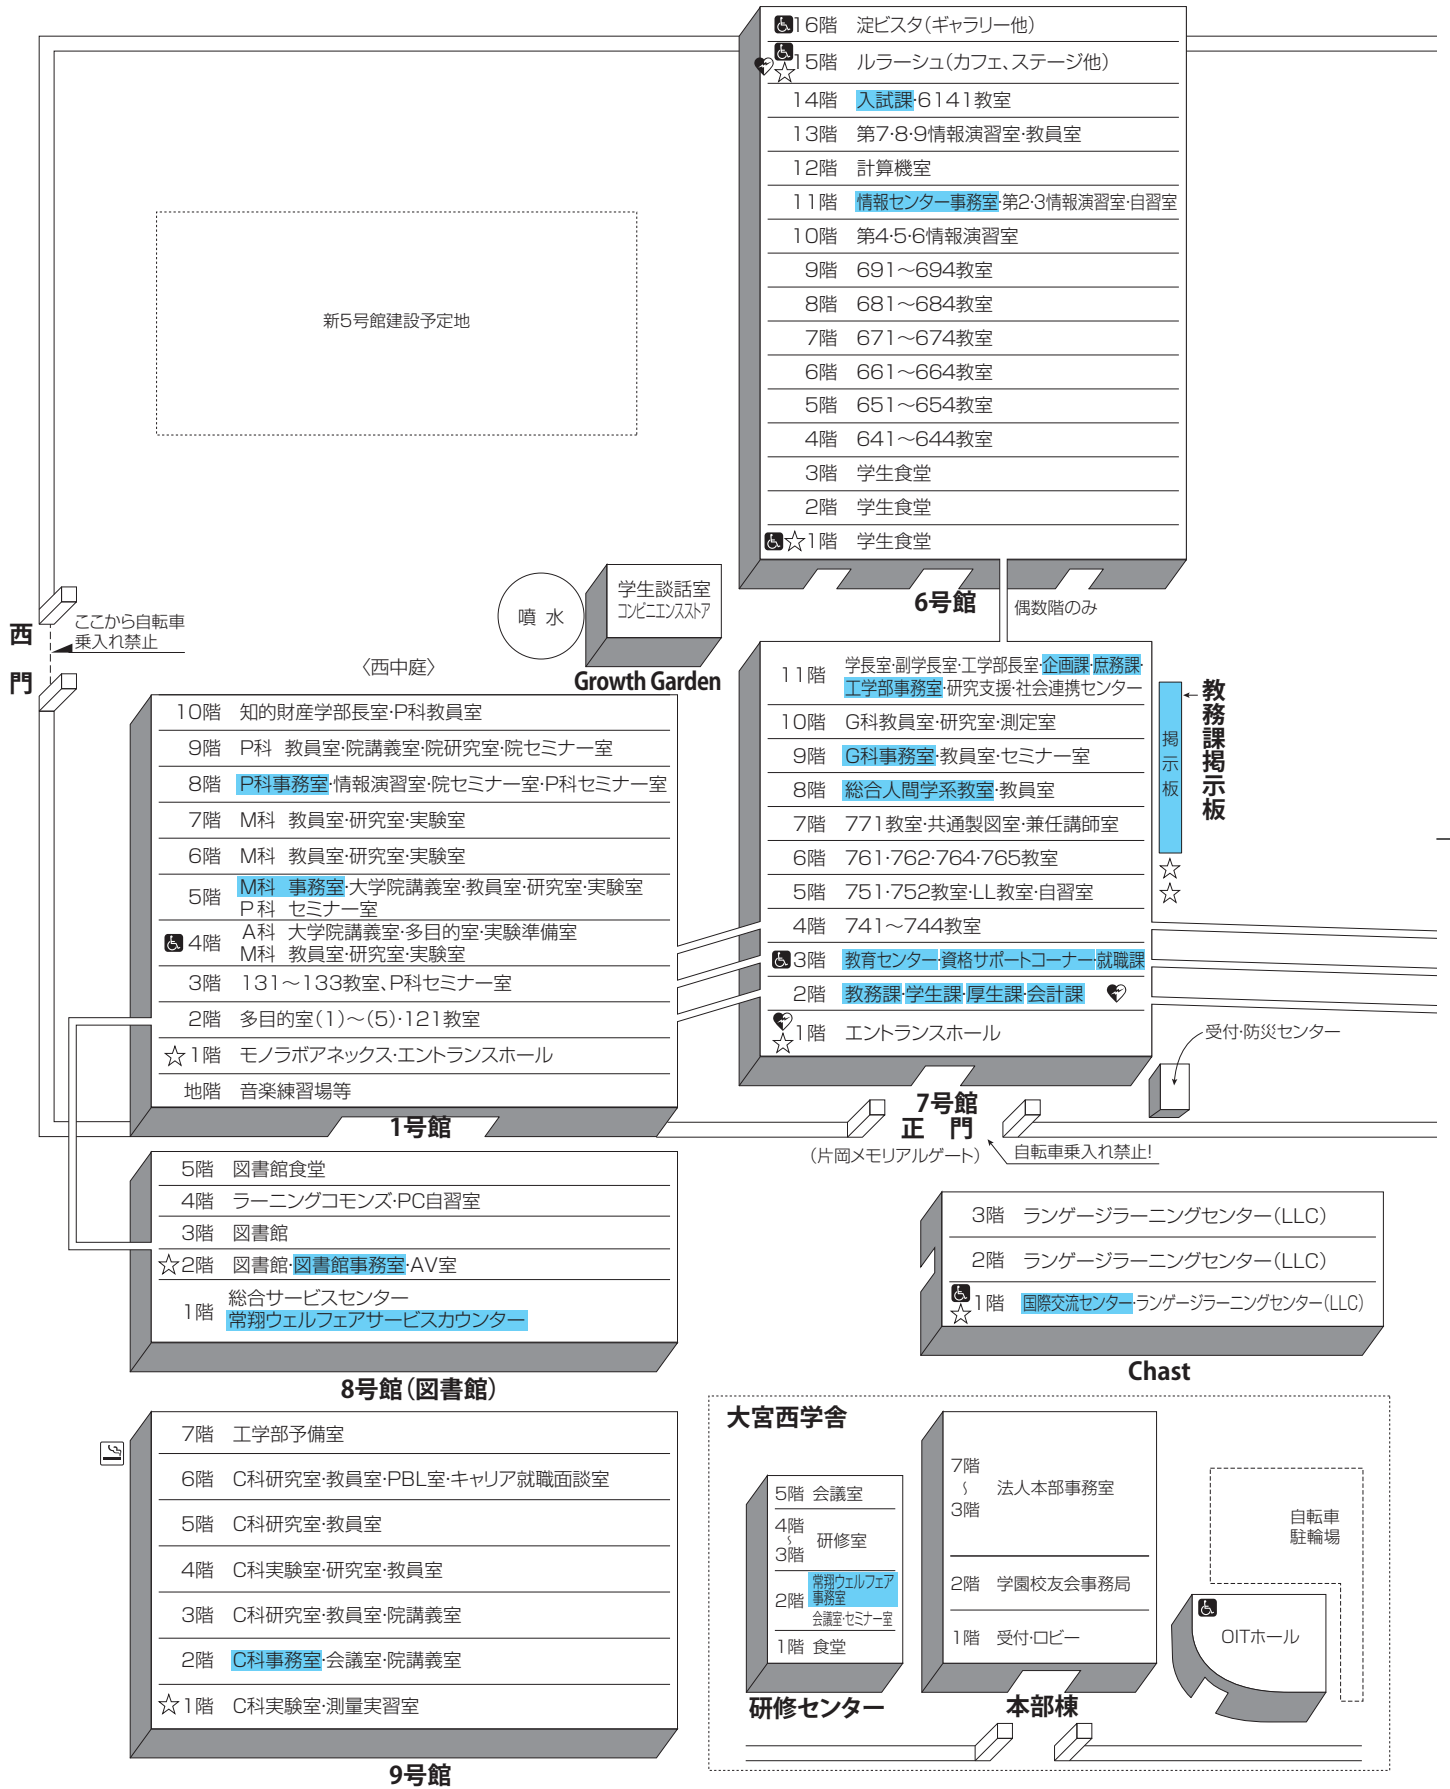

大宮キャンパスマップ（工学部・知的財産学部）

(2022年4月現在)

大宮キャンパス（工学部・知的財産学部） 教室・研究室等配置図

(2022年4月現在)

○大学からの連絡は掲示によって行われます!
掲示板設置場所を各自確認してください!

マナーを守ろう!

- 構内の屋内は全面禁煙
(喫煙所の表示がある指定場所のみ喫煙可)
- 自転車は指定場所へ駐輪を!
高架下自転車駐輪場、東学舎1・2号館

○大宮キャンパスは2017年4月以降改修工事を順次実施しております。変更点は随時掲示等でご確認ください。

記号等の説明

工学部	知的財産学部
C科…都市デザイン工学科	P科…知的財産学科
A科…建築学科	院講義室
M科…機械工学科	-----大学院講義室
E科…電気電子システム工学科	院研究室
D科…電子情報システム工学科	-----大学院研究室
K科…応用化学科	院生共通セミナー室
V科…環境工学科	-----大学院生共通セミナー室
U科…生命工学科	♿ 身体障害者用トイレ
G科…一般教育科	二 渡り廊下
♥ AED	☆ 電子掲示板
🚭 喫煙所	

4号館

〈東中庭〉

ステージ

3号館

本部・庶務課・会計課・研究支援推進センター
入試課・図書館・保健室掲示板

(保健室入口)

2号館

10号館

阪神高速道路

自転車駐輪場

○駐輪場では、盗難対策を!!
(チェーン等で自己管理を!)

常翔歴史館

大宮東学舎

(屋上)多目的コート

2号館

1号館(総合センター)