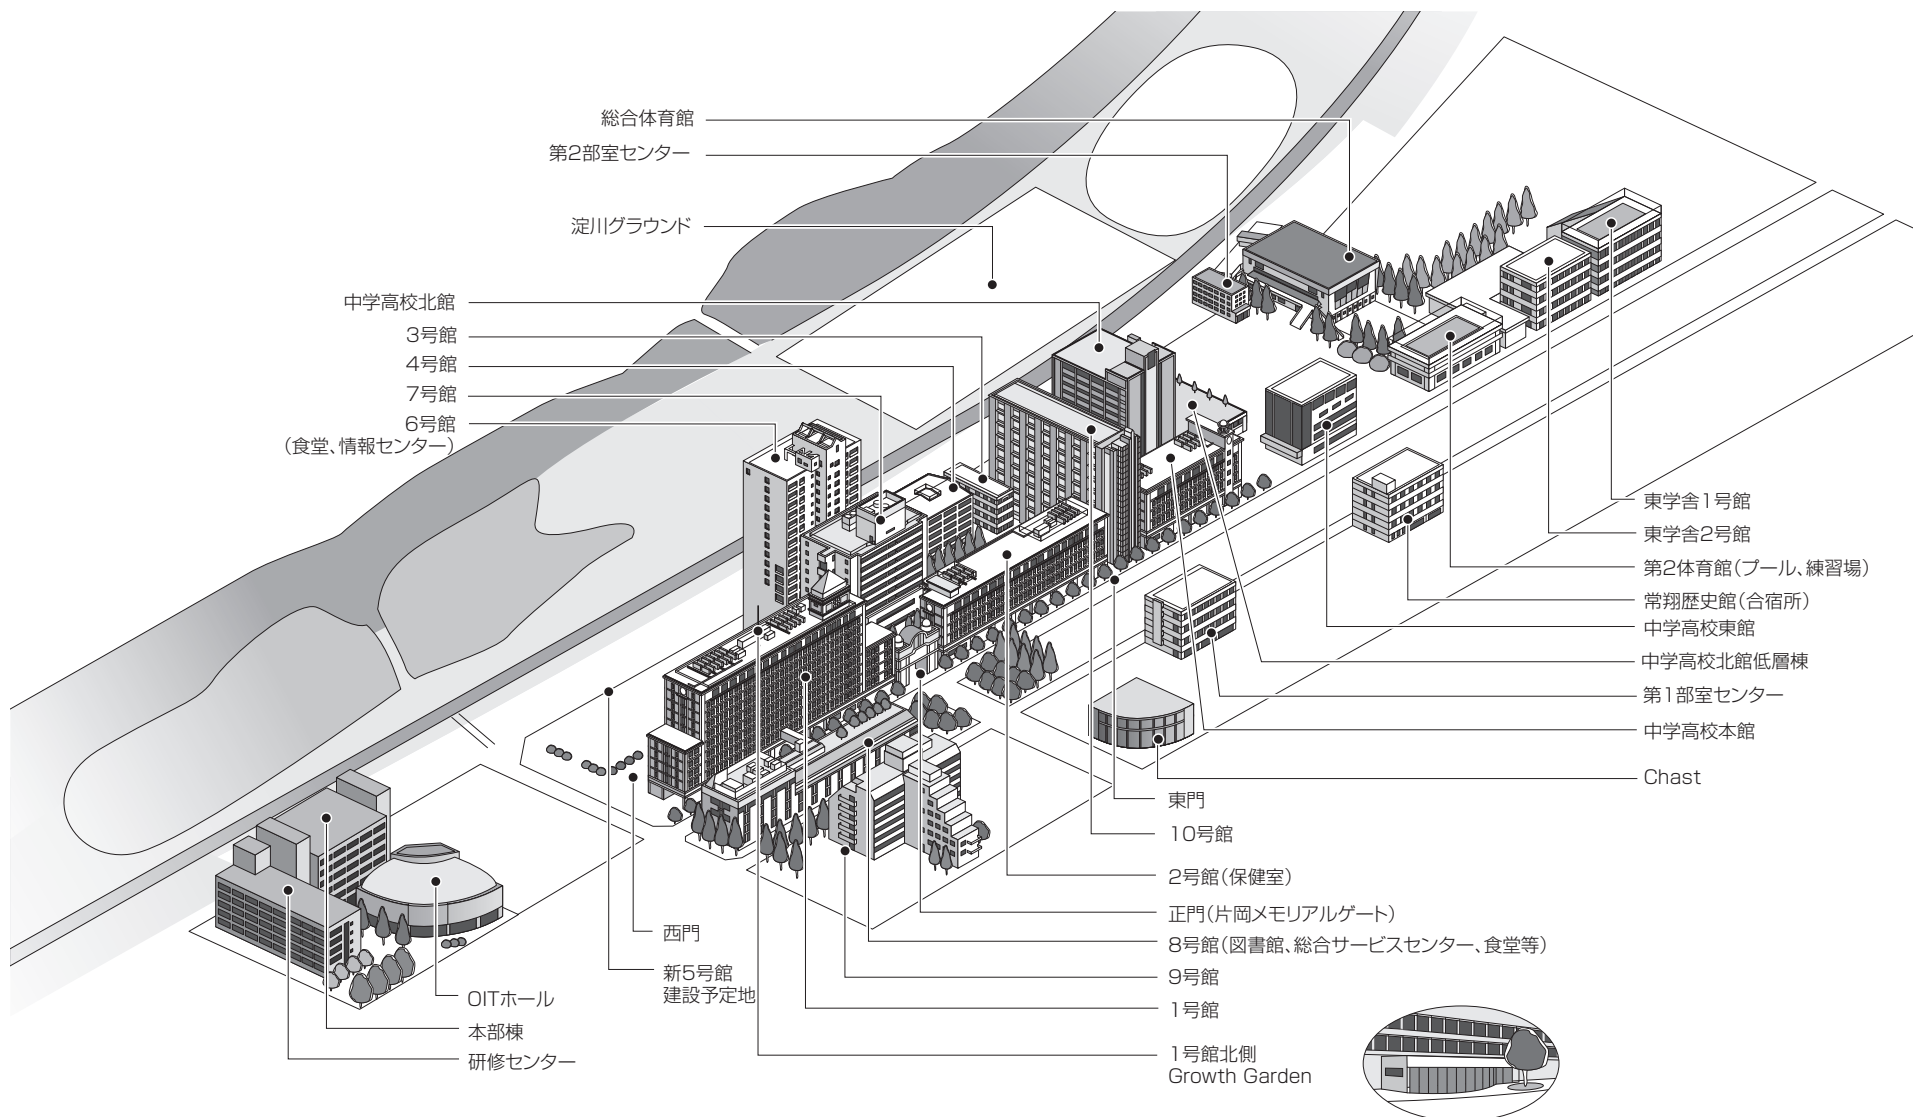

大宮キャンパスマップ（工学部・知的財産学部）

(2022年4月現在)

大宮キャンパス（工学部・知的財産学部） 教室・研究室等配置図

(2022年4月現在)

○大学からの連絡は掲示によって行われます!
掲示板設置場所を各自確認してください!

マナーを守ろう!

- 構内の屋内は全面禁煙
(喫煙所の表示がある指定場所のみ喫煙可)
- 自転車は指定場所へ駐輪を!
高架下自転車駐輪場、東学舎1・2号館

○大宮キャンパスは2017年4月以降改修工事を順次実施しております。変更点は随時掲示等でご確認ください。

4号館

〈東中庭〉

ステージ

3号館

本部・庶務課・会計課・研究支援推進センター
入試課・図書館・保健室掲示板

(保健室入口)

2号館

10号館

阪神高速道路

自転車駐輪場

○駐輪場では、盗難対策を!!
(チェーン等で自己管理を!)

常翔歴史館

大宮東学舎

(屋上)多目的コート

2号館

1号館(総合センター)