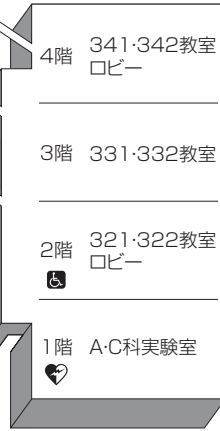

大宮キャンパスマップ（工学部・知的財産学部）

(2022年4月現在)

大宮キャンパス（工学部・知的財産学部） 教室・研究室等配置図

(2022年4月現在)

○大学からの連絡は掲示によって行われます!
掲示板設置場所を各自確認してください!

マナーを守ろう!

- 構内の屋内は全面禁煙
(喫煙所の表示がある指定場所のみ喫煙可)
- 自転車は指定場所へ駐輪を!
高架下自転車駐輪場、東学舎1・2号館

○大宮キャンパスは2017年4月以降改修工事を順次実施しております。変更点は随時掲示等でご確認ください。

記号等の説明

工学部	知的財産学部
C科…都市デザイン工学科	P科…知的財産学科
A科…建築学科	院講義室
M科…機械工学科	-----大学院講義室
E科…電気電子システム工学科	院研究室
D科…電子情報システム工学科	-----大学院研究室
K科…応用化学科	院生共通セミナー室
V科…環境工学科	-----大学院生共通セミナー室
U科…生命工学科	♿ 身体障害者用トイレ
G科…一般教育科	二 渡り廊下
♥ AED	☆ 電子掲示板
🚭 喫煙所	

4号館

〈東中庭〉

ステージ

3号館

本部・庶務課・会計課・研究支援推進センター
入試課・図書館・保健室掲示板

(保健室入口)

2号館

10号館