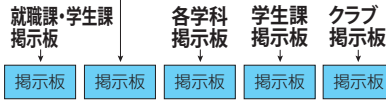

記号等の説明

工学部	知的財産学部
C科…都市デザイン工学科	P科…知的財産学科
A科…建築学科	院講義室
M科…機械工学科	-----大学院講義室
E科…電気電子システム工学科	院研究室
D科…電子情報システム工学科	-----大学院研究室
K科…応用化学科	院生共通セミナー室
V科…環境工学科	-----大学院生共通セミナー室
U科…生命工学科	♿ 身体障害者用トイレ
G科…一般教育科	二 渡り廊下
♥ AED	☆ 電子掲示板
🚭 喫煙所	

4号館

〈東中庭〉

ステージ

3号館

本部・庶務課・会計課・研究支援推進センター
入試課・図書館・保健室掲示板

(保健室入口)

2号館

10号館