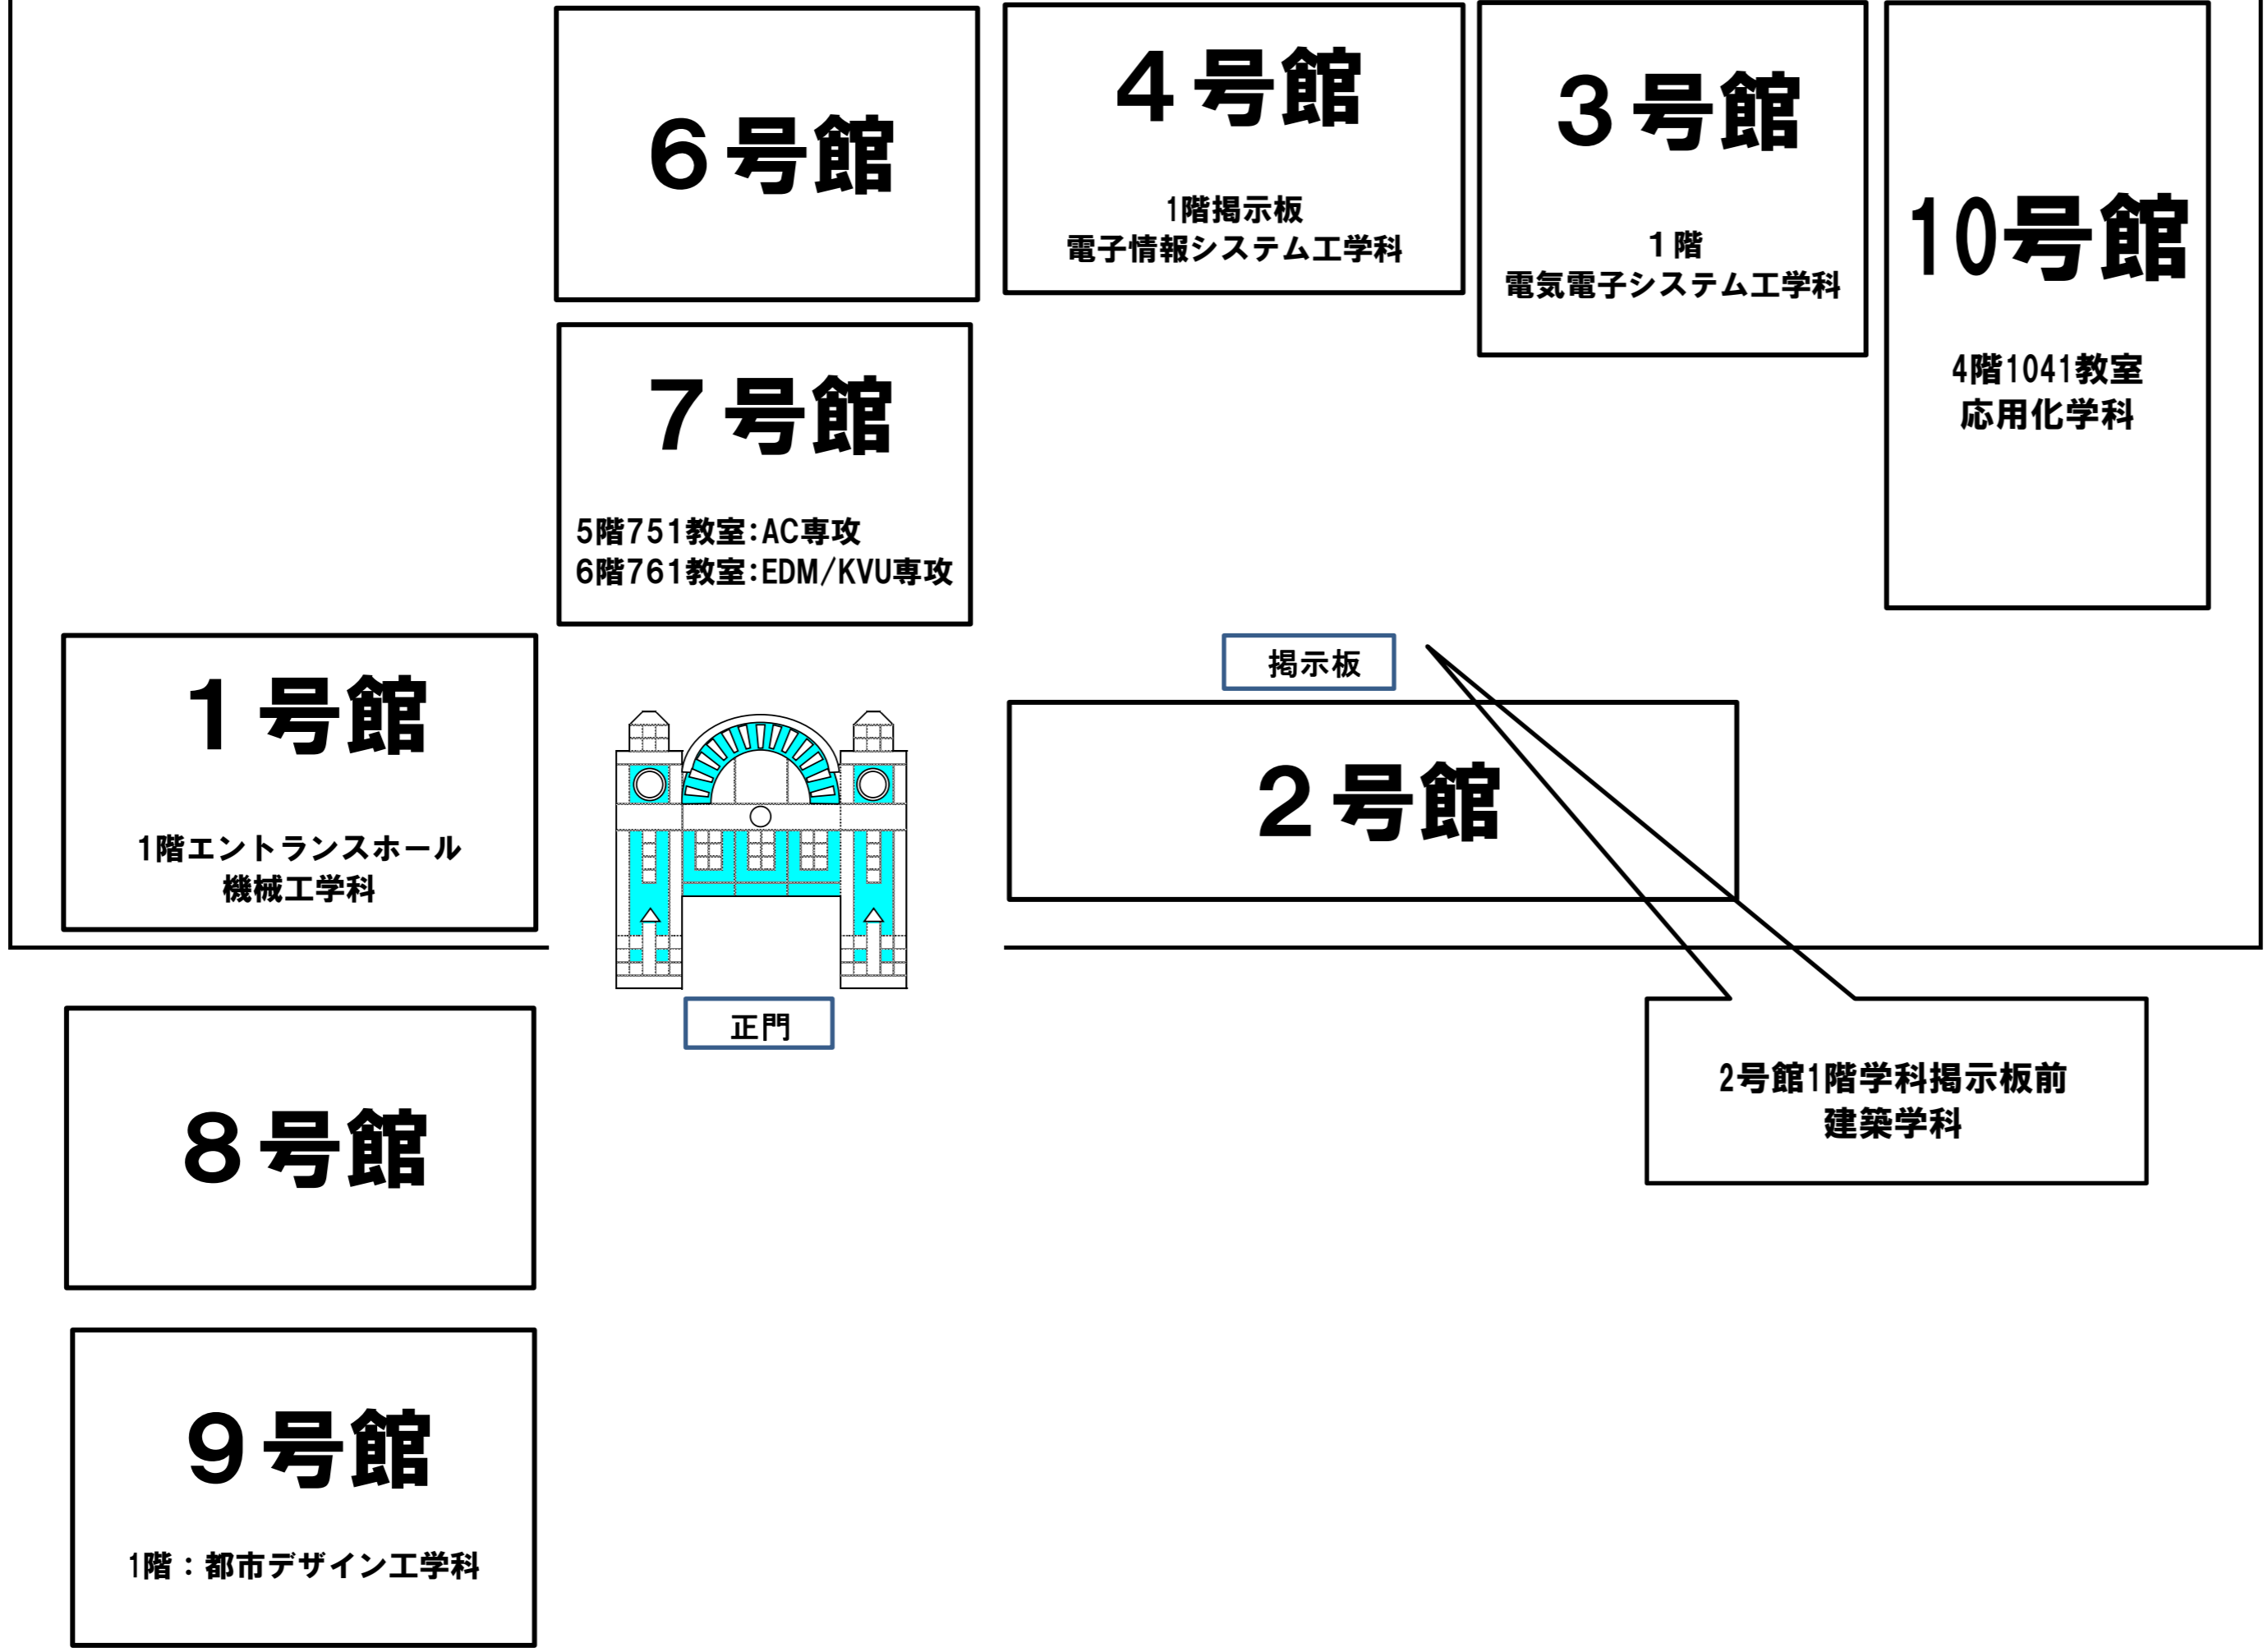

大宮キャンパス 号館配置図

※大宮東学舎は正門から約500m離れています。